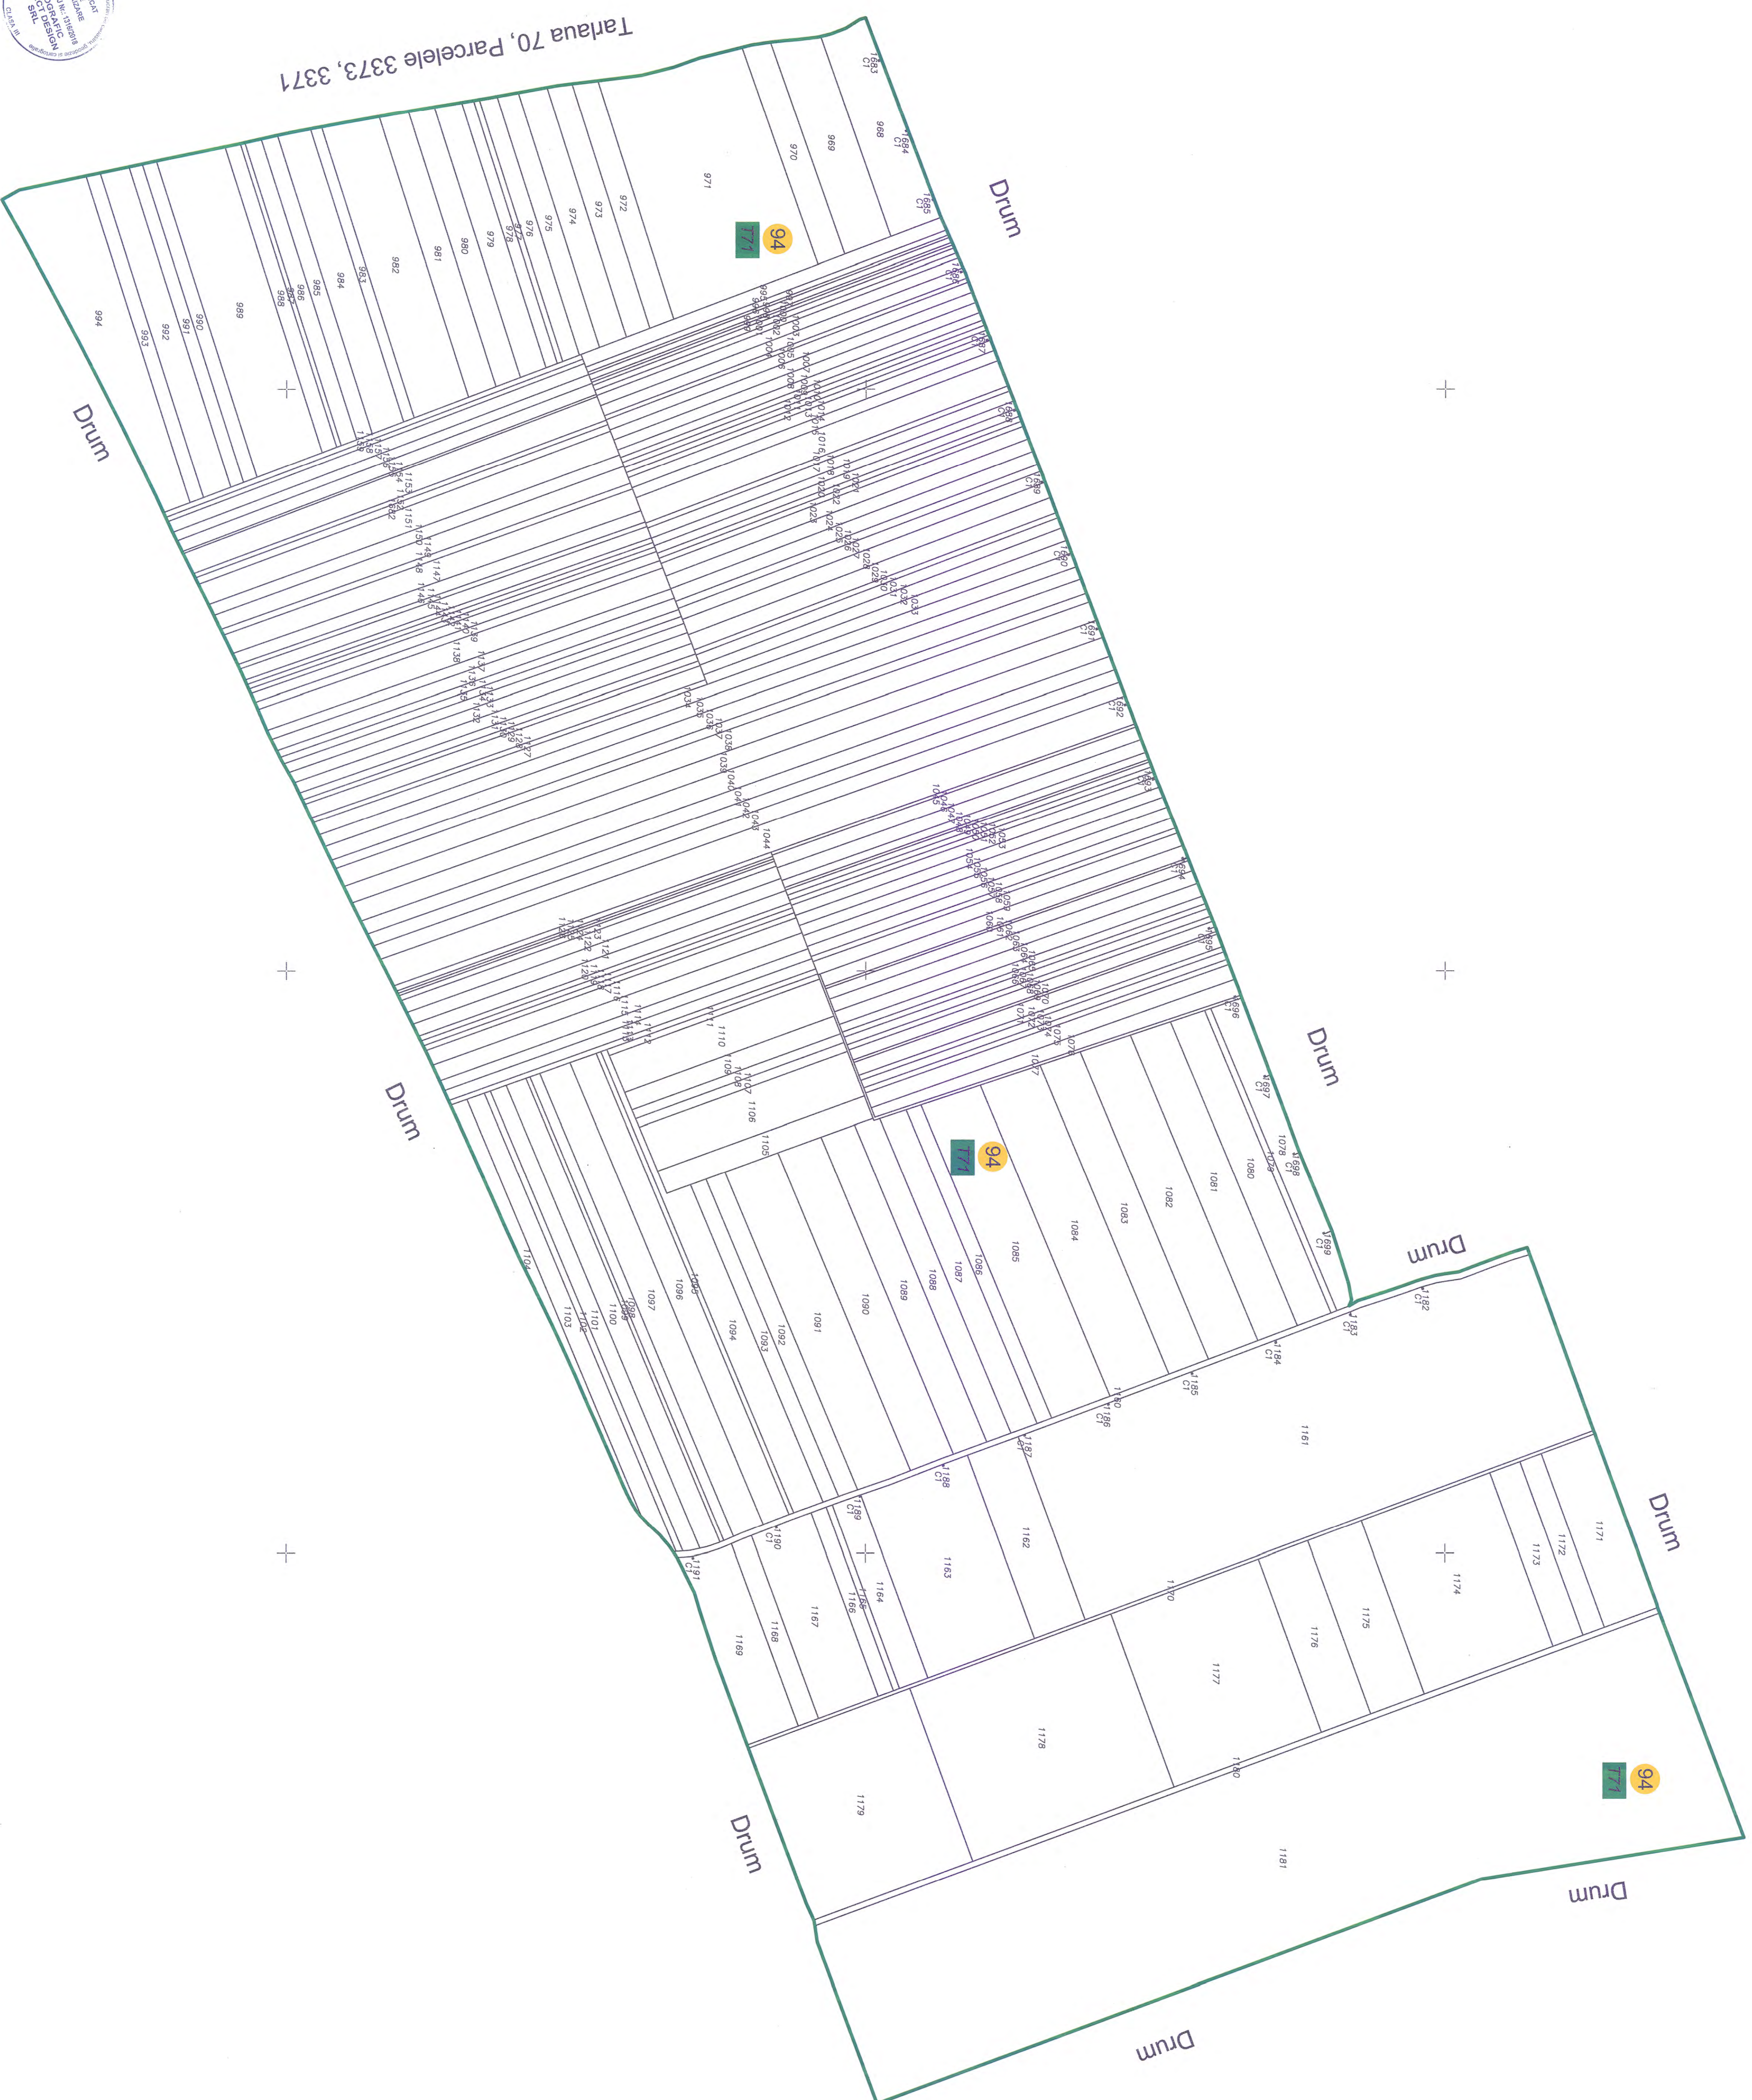

**PLAN CADASTRAL**  
**UAT: Gura Vadului, Judetul: PRAHOVA, Sector cadastral 94**  
**Tarlaua 71, Parcelele 3390, 3392**  
 Scara 1:2000  
 Sistem de proiectie: stereografic 1970  
 Plansa nr.1

Schita dispunerii sectoarelor cadastrale

Legendă

	Numar sector
	Numar tarla
	Cod constructii
	ID noua
	Linia sector
	Linia tarla
	Linia cadastral
	Indicatie

Executant: SC Topografic Proiect Design SRL  
 Nanescu Constantin  
 Data: 06.12.2019

Documente tehnice ale cadastrului - copie spre publicare