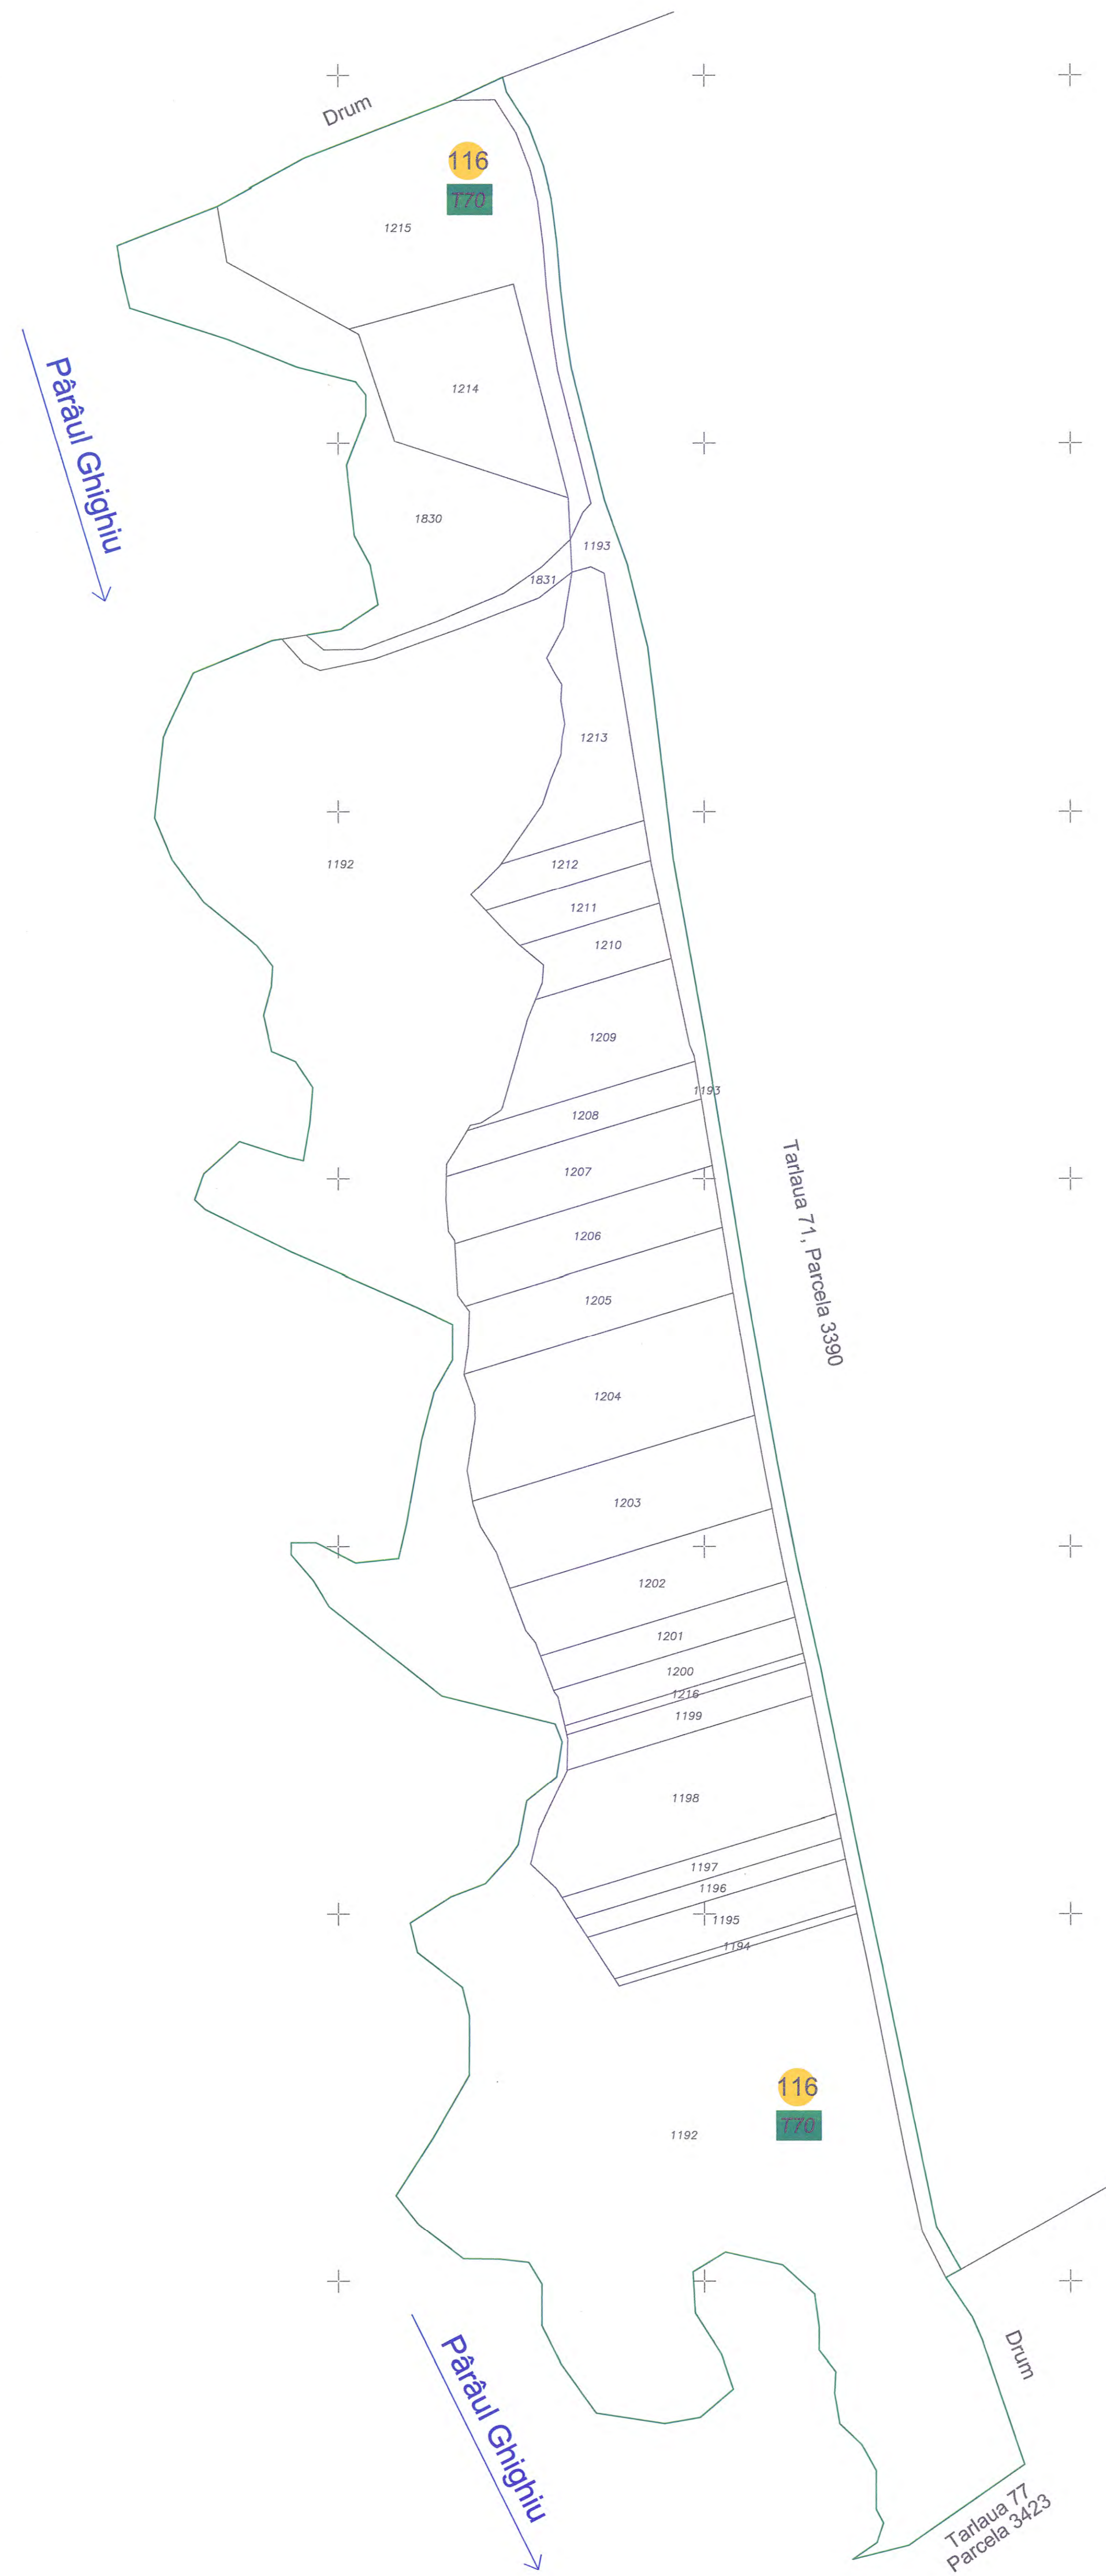

PLAN CADASTRAL

UAT: Gura Vadului, judetul: PRAHOVA, Sector cadastral 116
Tarlaua 70, Parcelele 3369-3373
Scara 1:1000
Sistem de proiectie: stereografic 1970
Plansa nr.1

PLANSA NR. 1

Schita dispinerii sectoarelor cadastrale

| LEGENDA | |
|--------------------|-----|
| Numar Sector | 116 |
| Numar Tarla | 70 |
| Cod constructie | C1 |
| ID imobil | 15 |
| Limita sector | — |
| Limita imobil | — |
| Limita UAT | — |
| Limita tarla | — |
| Numar tarla | 77 |
| Limita constructie | — |
| Limita hidrografe | — |

Executant: SC Top[ografic Proiect Design SRL
Nanescu Constantin
Data: 06.12.2019