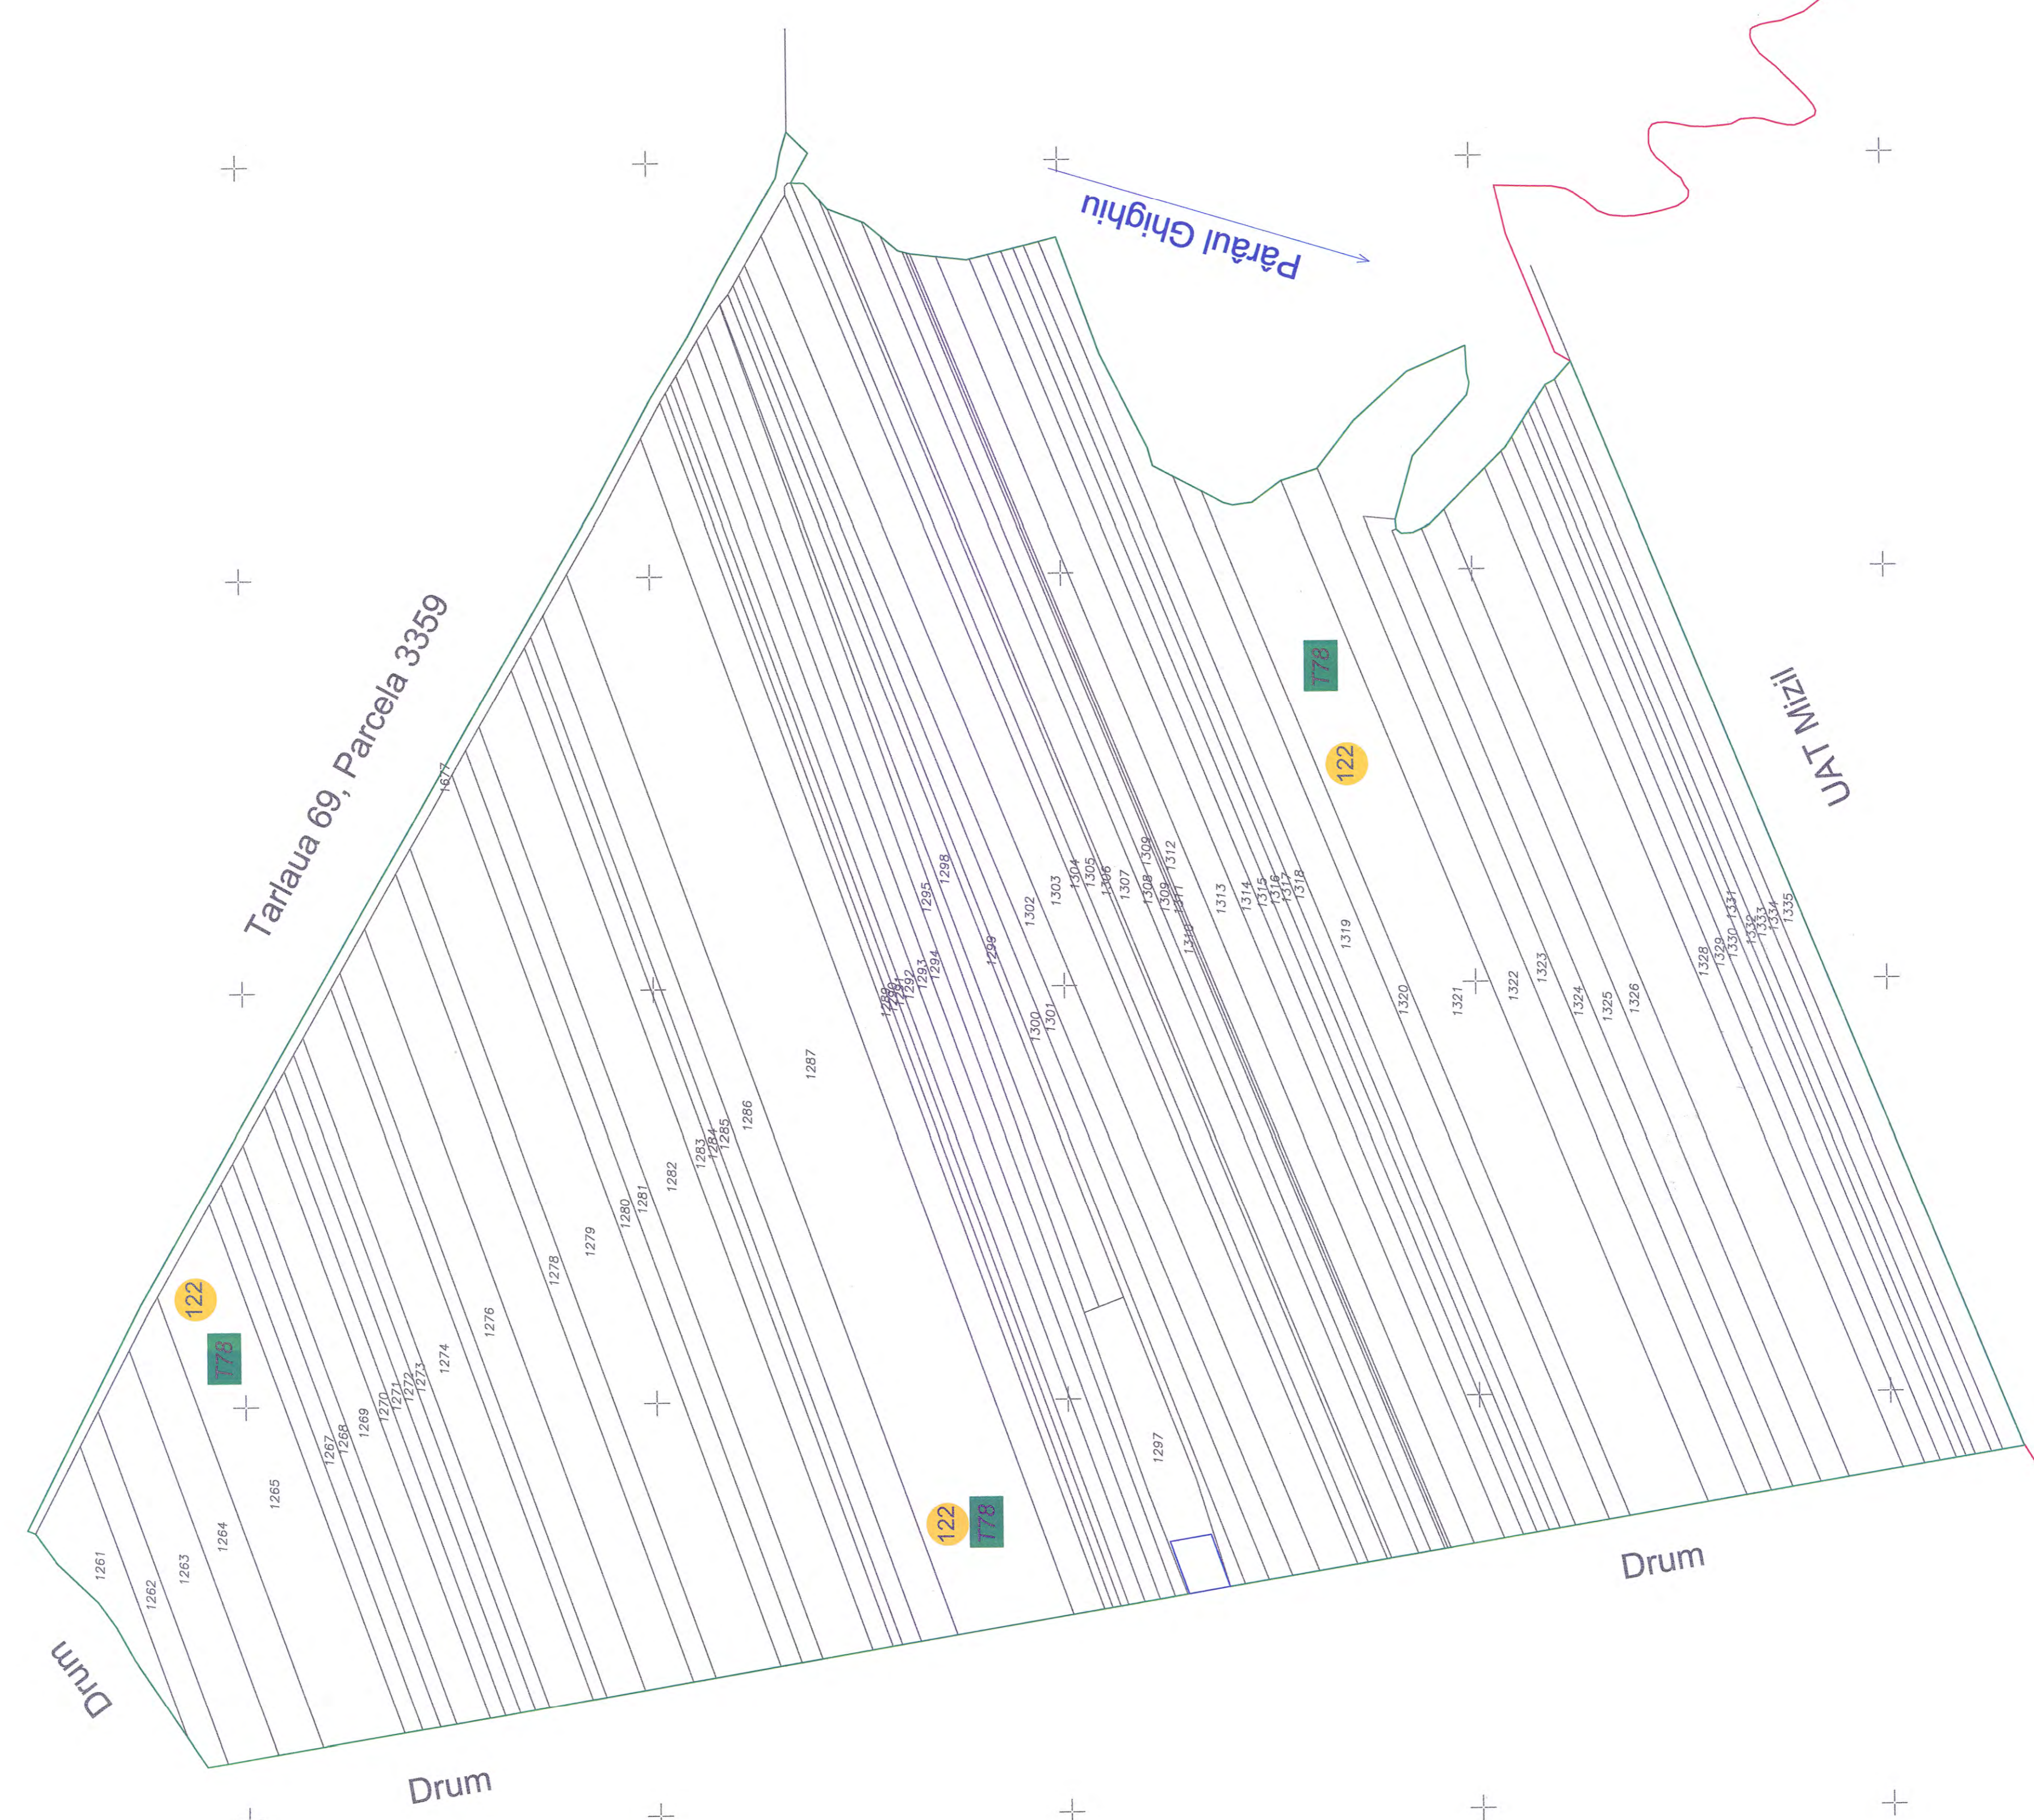

PLAȘA NR. 1

PLAN CADASTRAL
UAT: Gura Vadului, Judetul: PRAHOVA, Sector cadastral 122
Tarlaua 78, Parcelele 3426-3428
Scara 1:2000
Sistem de proiectie: stereografic 1970
Plansa nr.1

Schita dispinerii sectoarelor cadastrale

LEGENDA

Numar Sector	122
Linie de delimitare	---
Linie de proprietate	---
Linie de drum	---
Linie de scara	---
Linie UAT	---
Linie de rezervatie	---
Linie hidrografice	---
Interventie	---

Documente tehnice ale cadastrului - copie spre publicare

Executant: SC Topografic Proiect Design SRL
Nanescu Constantin
Data: 06.12.2019